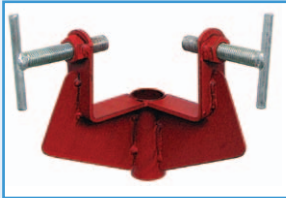

2 - Coulisseaux simples : acier peint et alu.

3 - Coulisseaux d'angle : acier peint et alu.

1 - Piquet seul

2,2 kg

Réf. **P6796SN**

Gencod **3520296939404**

Désignations	Poids	Réf.		Gencod	
		Acier peint	Alu	Acier peint	Alu
Coulisseau simple	0,5kg	P6695SN	P6695	3520296939503	3520296939106
Coulisseau d'angle	0,8kg	P6694SN	P6694	3520296939602	3520296939207