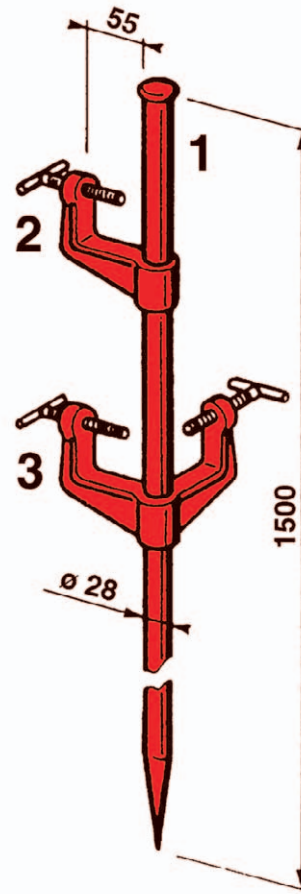

2 - Coulisseaux simples : acier peint et alu.

3 - Coulisseaux d'angle : acier peint et alu.

1 - Piquet seul

2,2 kg

Réf. **P6796SN**

Gencod **3520296939404**

Désignations	Poids	Réf.		Gencod	
		Acier peint	Alu	Acier peint	Alu
Coulisseau simple	0,5kg	P6695SN	P6695	3520296939503	3520296939106
Coulisseau d'angle	0,8kg	P6694SN	P6694	3520296939602	3520296939207