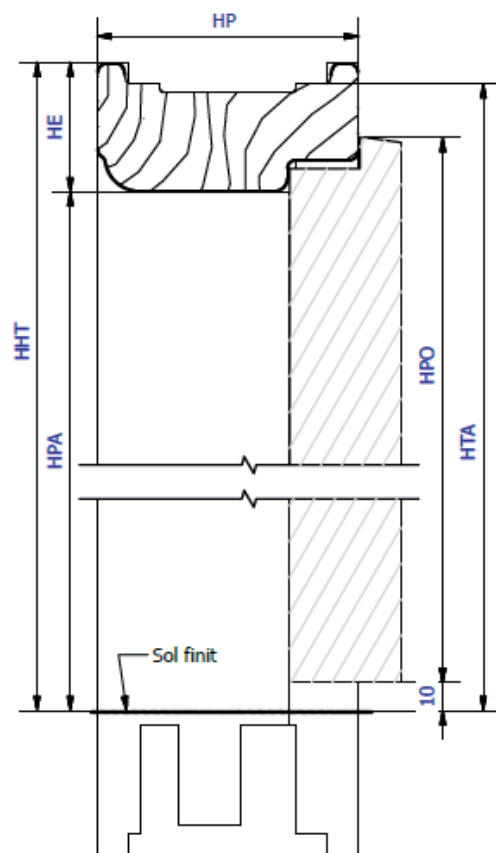

HARMONIE EPIC A
HUISSERIE DE 90

Harmonie
Epic a

Circ e, Oxalis, Dorine, Trinie, Lob lie

!/ Dimensions pour 10mm de jeu sous porte
Dimensions sans jeux --> Pr voir les jeux
necessaire pour la pose en fonction de la
nature des murs.

LARG- COM-	DIM. PORTE		SECTION HUISSERIE		DIM. BLOC					
	LPO	HPO	HP	HE	Passage		Tableau		Hors Tout	
	LPO	HPO	HP	HE	LPA	HPA	LTA	HTA	LHT	HHT
630	628	2040	92	45	590	2031	666	2070	680	2077
730	728				690		766		780	
830	828				790		866		880	
930	928				890		966		980	