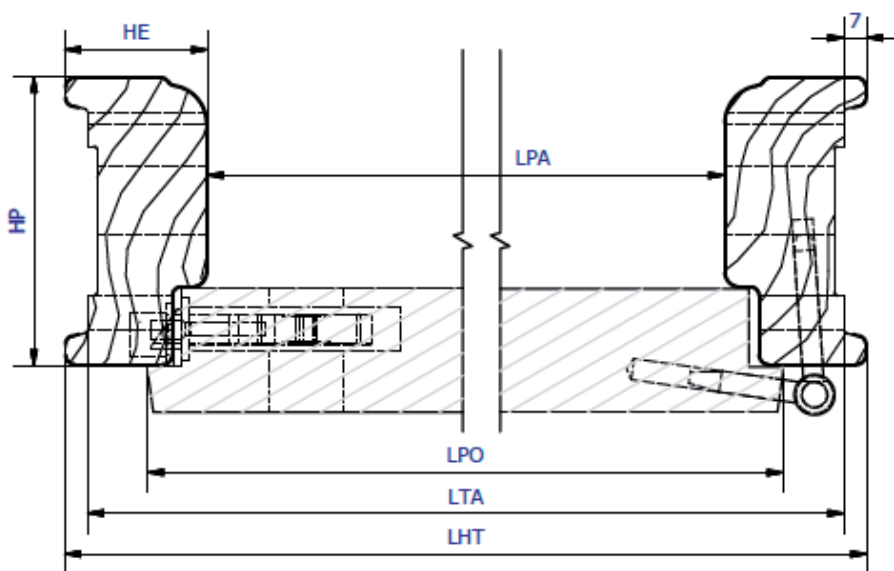

HARMONIE EPIC A
HUISSERIE DE 90

Harmonie
Epic a

Circ e, Oxalis, Dorine, Trinie, Lob lie

!/ Dimensions pour 10mm de jeu sous porte
Dimensions sans jeux --> Pr voir les jeux
necessaire pour la pose en fonction de la
nature des murs.

LARG- COM-	DIM. PORTE		SECTION HUISSERIE		DIM. BLOC					
	LPO	HPO	HP	HE	Passage		Tableau		Hors Tout	
	LPO	HPO	HP	HE	LPA	HPA	LTA	HTA	LHT	HHT
630	628	2040	92	45	590	2031	666	2070	680	2077
730	728				690		766		780	
830	828				790		866		880	
930	928				890		966		980	