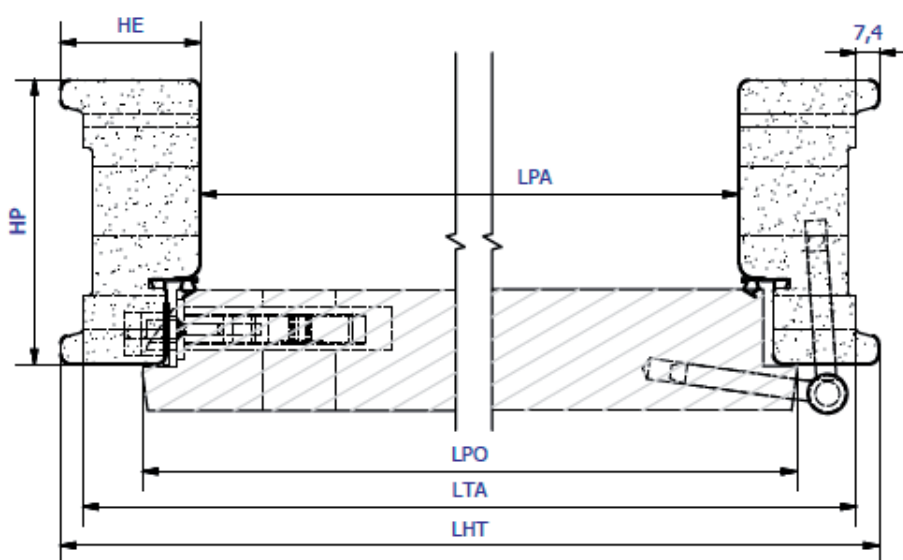

AUTHENTIQUE CHÊNE PLAQU 
HUISSERIE DE 90

Authentique
Chêne

Jade, Pyrite

!/ Dimensions pour 10mm de jeu sous porte
Dimensions sans jeux --> Pr voir les jeux
necessaire pour la pose en fonction de la
nature des murs.

LARG- COM-	DIM. PORTE		SECTION HUISSERIE		DIM. BLOC					
					Passage		Tableau sans jeu		Hors Tout	
	LPO	HPO	HP	HE	LPA	HPA	LTA	HTA	LHT	HHT
630	628	2040	93	46	590	2031	667	2070	682	2077
730	728				690		767		782	
830	828				790		867		882	
930	928				890		967		982	