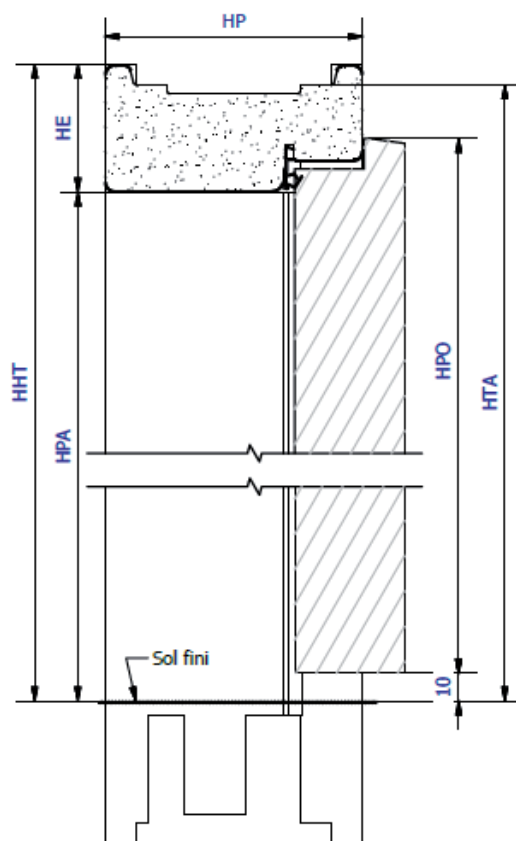

AUTHENTIQUE CHÊNE PLAQU 
HUISSERIE DE 90

Authentique
Chêne

Jade, Pyrite

!/ Dimensions pour 10mm de jeu sous porte
Dimensions sans jeux --> Pr voir les jeux
necessaire pour la pose en fonction de la
nature des murs.

LARG- COM-	DIM. PORTE		SECTION HUISSERIE		DIM. BLOC					
					Passage		Tableau sans jeu		Hors Tout	
	LPO	HPO	HP	HE	LPA	HPA	LTA	HTA	LHT	HHT
630	628	2040	93	46	590	2031	667	2070	682	2077
730	728				690		767		782	
830	828				790		867		882	
930	928				890		967		982	