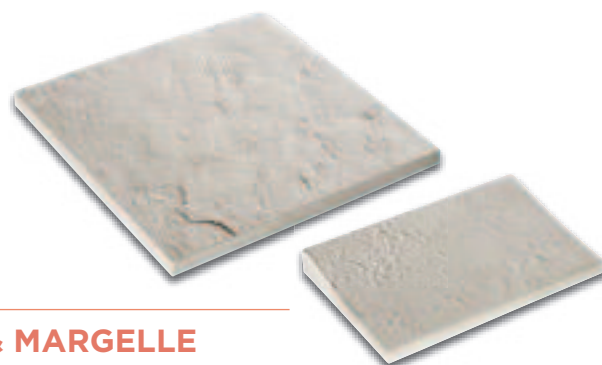

1 Dalle et margelle Romance, teinte Luberon.

2 Dalle Romance, teinte Savane

DALLE & MARGELLE

Romance

Créez chez vous une ambiance ardoisée propre aux régions alpines ou au centre de la France, et découvrez les avantages d'une dalle calibrée, qui se pose collée, scellée et sur assise souple grâce à son épaisseur.

TEINTES

Luberon

Savane

POSE

La teinte Savane des margelles de la collection Romance est développée en finition « uni »

Dimensions de la dalle ép. 3 cm :

Dalle : 50 x 50 cm

Dimension des accessoires :

Margelle droite : 50 x 32 ép. 2.7/5.6 cm

Angle droit : 50 x 50 ép. 2.7/5.6 cm

→ Pour plus de détails, voir la nomenclature p. 144