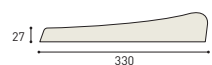

TEINTES

Ardèche

Luberon

Savane

Aquitaine

Gris
minéral

POSE

Les teintes Savane et Aquitaine des margelles de la collection Espace sont développées en finition « uni ». Seuls l'angle droit plat et la margelle droite plate existent en Ardèche uni et Gris minéral.

Dimensions de la dalle ép. 2.5 cm :

Dalle : 50 x 50 cm

Ép. des margelles traditionnelles : 2,7/5,7 cm

Ép. des margelles plates : 3.4 cm

Dimensions des margelles :

Margelle droite : 50 x 33 cm

Angle droit : 50 x 50 cm

Angle externe 90° : 33 x 33 cm

Angle externe droite ou gauche : 33 x 28.5 cm

Margelles courbe R 0.60 m / R 1.20 m / R 1.50 m / R 2.50 m

Margelles courbe inversée R 1.50 m / R 2.50 m