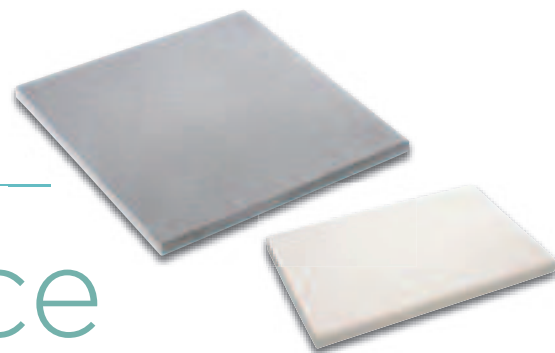

Dalle Espace, teinte Savane

COLLECTION
Espace

¹ dalle | ² margelle droite | ³ margelle droite plate

TEINTES Luberon, Savane,
Ardèche, Aquitaine, Gris minéral
> NUANCIER P. 84

1

2

3

- ① Dalle et margelle droite plate Espace, teinte Gris minéral
- ② Dalle Espace, teinte Ardèche associée margelle Castellane, teinte Ardèche
- ③ Dalle et margelle Espace, teinte Luberon

→ Pour plus de détails, voir la nomenclature p. 144-146

DALLE & MARGELLE

Espace

Économique, sobre et lumineuse, la collection Espace séduit par la légèreté de son grain et l'étendue de ses accessoires margelle.

TEINTES

Ardèche

Luberon

Savane

Aquitaine

Gris
minéral

POSE

Les teintes Savane et Aquitaine des margelles de la collection Espace sont développées en finition « uni ». Seuls l'angle droit plat et la margelle droite plate existent en Ardèche uni et Gris minéral.

Dimensions de la dalle ép. 2.5 cm :

Dalle : 50 x 50 cm

Ép. des margelles traditionnelles : 2,7/5,7 cm

Ép. des margelles plates : 3.4 cm

Dimensions des margelles :

Margelle droite : 50 x 33 cm

Angle droit : 50 x 50 cm