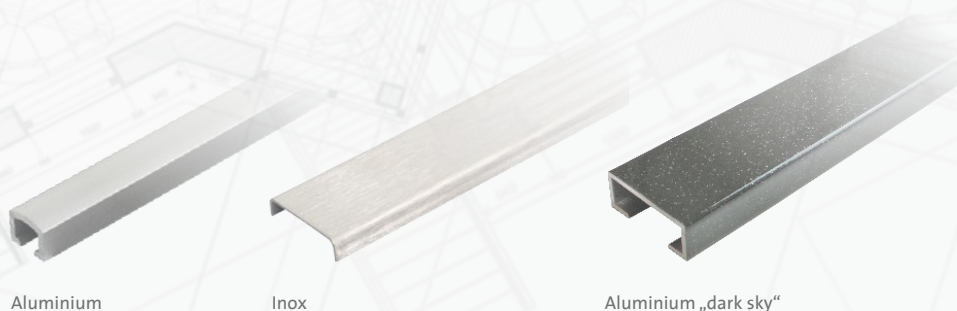

Profilé de décoration et de séparation (listels)

- Informations relatives au produit -

Remarque s'appliquant à tous les produits / matériaux : il est nécessaire de vérifier soigneusement au cas par cas si le produit / matériau est approprié en ce qui concerne les sollicitations mécaniques et chimiques. En règle générale, il faut observer les règles techniques générales reconnues !

INSTALLATION:

1. Déterminer la hauteur pour la pose du listel de décoration.
2. Appliquer suffisamment de colle à carrelage sur le mur au-dessus de la rangée de carreaux supérieure. Alternative : enduire de colle le dos du profilé DURALIS.
3. Presser le profilé DURALIS jusqu'à ce que les deux surfaces (carreaux, profilé) soient planes.
4. Poser la prochaine rangée de carreaux.
5. Laisser un joint de 2-3 mm par rapport au profilé.
6. Remplir entièrement l'espace entre le carrelage et le profilé avec du mortier de jointoiment.
7. Éliminer immédiatement les restes de mortier et de joints de la surface en aluminium.

ENTRETIEN:

Les profilés DURALIS ne nécessitent aucun entretien particulier. Les salissures peuvent être enlevées à l'aide de produits de nettoyage usuels. Les produits de nettoyage ne doivent pas contenir de solvant, d'acides chlorhydriques ou fluorhydriques et ne doivent pas rayer. Les produits de nettoyage neutres se sont révélés être avantageux.

Aluminium

Inox

Aluminium „dark sky“

DONNÉES PRODUITS :

MATÉRIAU:	– Aluminium anodisé ou aluminium anodisé super brillant – Aluminium avec revêtement par poudre, noir avec effet brillant (dark sky) – Acier inox poli („Star“ avec film de protection) – Acier inox brossé (grain 240) („Star“ avec film de protection)
LONGUEUR:	250 cm
LARGEUR VISIBLE / HAUTEUR:	Aluminium: 10 / 15 / 20 / 25 mm, hauteur: 8 mm Acier inox: 25 / 40 mm, hauteur: 6 mm

DURAL SAS

27, rue du Champ de Mars
F-57200 Sarreguemines
Tel.: 0.49.26.02.92.61.615/616
Fax: 00.49.26.02.92.61.803
info@dural.fr