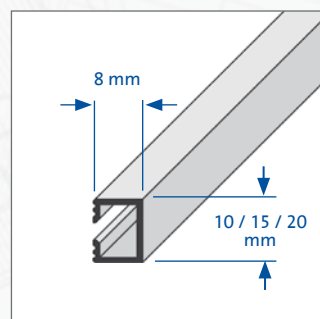

DURAL SAS

27, rue du Champ de Mars

F-57200 Sarreguemines

Tel.: 00.49.26.02.92.61.615/616

Fax: 00.49.26.02.92.61.803

info@dural.fr