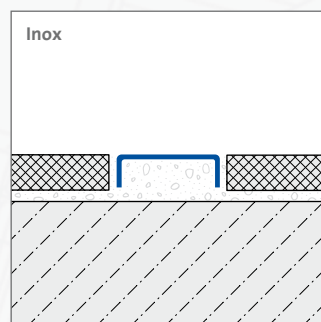

Profilé de décoration et de séparation (listels)

- Informations relatives au produit -

Remarque s'appliquant à tous les produits / matériaux : il est nécessaire de vérifier soigneusement au cas par cas si le produit / matériau est approprié en ce qui concerne les sollicitations mécaniques et chimiques. En règle générale, il faut observer les règles techniques générales reconnues !

INSTALLATION:

1. Déterminer la hauteur pour la pose du listel de décoration.
2. Appliquer suffisamment de colle à carrelage sur le mur au-dessus de la rangée de carreaux supérieure. Alternative : enduire de colle le dos du profilé DURALIS.
3. Presser le profilé DURALIS jusqu'à ce que les deux surfaces (carreaux, profilé) soient planes.
4. Poser la prochaine rangée de carreaux.
5. Laisser un joint de 2-3 mm par rapport au profilé.
6. Remplir entièrement l'espace entre le carrelage et le profilé avec du mortier de jointoiment.
7. Éliminer immédiatement les restes de mortier et de joints de la surface en aluminium.

ENTRETIEN:

Les profilés DURALIS ne nécessitent aucun entretien particulier. Les salissures peuvent être enlevées à l'aide de produits de nettoyage usuels. Les produits de nettoyage ne doivent pas contenir de solvant, d'acides chlorhydriques ou fluorhydriques et ne doivent pas rayer. Les produits de nettoyage neutres se sont révélés être avantageux.

Aluminium

Inox

Aluminium „dark sky“

DONNÉES PRODUITS :

MATÉRIAU:	– Aluminium anodisé ou aluminium anodisé super brillant – Aluminium avec revêtement par poudre, noir avec effet brillant (dark sky) – Acier inox poli („Star“ avec film de protection) – Acier inox brossé (grain 240) („Star“ avec film de protection)
LONGUEUR:	250 cm
LARGEUR VISIBLE / HAUTEUR:	Aluminium: 10 / 15 / 20 / 25 mm, hauteur: 8 mm Acier inox: 25 / 40 mm, hauteur: 6 mm

DURAL SAS

27, rue du Champ de Mars
F-57200 Sarreguemines
Tel.: 0.49.26.02.92.61.615/616
Fax: 00.49.26.02.92.61.803
info@dural.fr