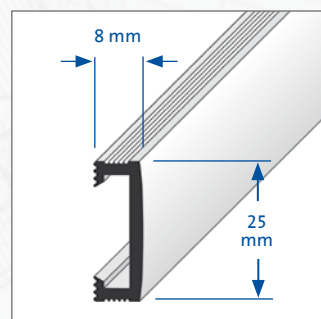

F-57200 Sarreguemines

Tel.: 00.49.26.02.92.61.615/616

Fax: 00.49.26.02.92.61.803

info@dural.fr

Profilé de décoration et de séparation (listels)

- Informations relatives au produit -

Remarque s'appliquant à tous les produits / matériaux : il est nécessaire de vérifier soigneusement au cas par cas si le produit / matériau est approprié en ce qui concerne les sollicitations mécaniques et chimiques. En règle générale, il faut observer les règles techniques générales reconnues !

Aluminium

Inox

Aluminium „dark sky“

DONNÉES PRODUITS :

MATÉRIAU:	– Aluminium anodisé ou aluminium anodisé super brillant – Aluminium avec revêtement par poudre, noir avec effet brillant (dark sky) – Acier inox poli („Star“ avec film de protection) – Acier inox brossé (grain 240) („Star“ avec film de protection)
LONGUEUR:	250 cm
LARGEUR VISIBLE / HAUTEUR:	Aluminium: 10 / 15 / 20 / 25 mm, hauteur: 8 mm Acier inox: 25 / 40 mm, hauteur: 6 mm