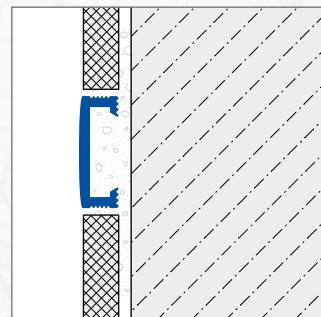

Profilé de décoration et de séparation (listels)

- Informations relatives au produit -

Remarque s'appliquant à tous les produits / matériaux : il est nécessaire de vérifier soigneusement au cas par cas si le produit / matériau est approprié en ce qui concerne les sollicitations mécaniques et chimiques. En règle générale, il faut observer les règles techniques générales reconnues !

INSTALLATION:

1. Déterminer la hauteur pour la pose du listel de décoration.
2. Appliquer suffisamment de colle à carrelage sur le mur au-dessus de la rangée de carreaux supérieure. Alternative : enduire de colle le dos du profilé DURALIS.
3. Presser le profilé DURALIS jusqu'à ce que les deux surfaces (carreaux, profilé) soient planes.
4. Poser la prochaine rangée de carreaux.
5. Laisser un joint de 2-3 mm par rapport au profilé.
6. Remplir entièrement l'espace entre le carrelage et le profilé avec du mortier de jointoiment.
7. Éliminer immédiatement les restes de mortier et de joints de la surface en aluminium.

ENTRETIEN:

Les profilés DURALIS ne nécessitent aucun entretien particulier. Les salissures peuvent être enlevées à l'aide de produits de nettoyage usuels. Les produits de nettoyage ne doivent pas contenir de solvant, d'acides chlorhydriques ou fluorhydriques et ne doivent pas rayer. Les produits de nettoyage neutres se sont révélés être avantageux.

Aluminium

Inox

Aluminium „dark sky“

DONNÉES PRODUITS :

MATÉRIAU:	– Aluminium anodisé ou aluminium anodisé super brillant – Aluminium avec revêtement par poudre, noir avec effet brillant (dark sky) – Acier inox poli („Star“ avec film de protection) – Acier inox brossé (grain 240) („Star“ avec film de protection)
LONGUEUR:	250 cm
LARGEUR VISIBLE / HAUTEUR:	Aluminium: 10 / 15 / 20 / 25 mm, hauteur: 8 mm Acier inox: 25 / 40 mm, hauteur: 6 mm

DURAL SAS

27, rue du Champ de Mars
F-57200 Sarreguemines
Tel.: 0.49.26.02.92.61.615/616
Fax: 00.49.26.02.92.61.803
info@dural.fr