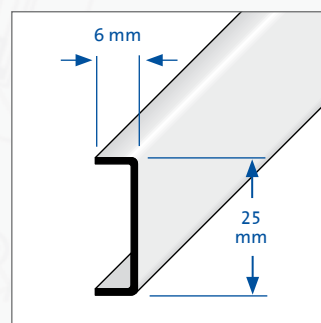

Profilé de décoration et de séparation (listels)

- Informations relatives au produit -

Remarque s'appliquant à tous les produits / matériaux : il est nécessaire de vérifier soigneusement au cas par cas si le produit / matériau est approprié en ce qui concerne les sollicitations mécaniques et chimiques. En règle générale, il faut observer les règles techniques générales reconnues !

INSTALLATION:

1. Déterminer la hauteur pour la pose du listel de décoration.
2. Appliquer suffisamment de colle à carrelage sur le mur au-dessus de la rangée de carreaux supérieure. Alternative : enduire de colle le dos du profilé DURALIS.
3. Presser le profilé DURALIS jusqu'à ce que les deux surfaces (carreaux, profilé) soient planes.
4. Poser la prochaine rangée de carreaux.
5. Laisser un joint de 2-3 mm par rapport au profilé.
6. Remplir entièrement l'espace entre le carrelage et le profilé avec du mortier de jointoiment.
7. Éliminer immédiatement les restes de mortier et de joints de la surface en aluminium.

ENTRETIEN:

Les profilés DURALIS ne nécessitent aucun entretien particulier. Les salissures peuvent être enlevées à l'aide de produits de nettoyage usuels. Les produits de nettoyage ne doivent pas contenir de solvant, d'acides chlorhydriques ou fluorhydriques et ne doivent pas rayer. Les produits de nettoyage neutres se sont révélés être avantageux.

Aluminium

Inox

Aluminium „dark sky“

DONNÉES PRODUITS :

MATÉRIAU:	– Aluminium anodisé ou aluminium anodisé super brillant – Aluminium avec revêtement par poudre, noir avec effet brillant (dark sky) – Acier inox poli („Star“ avec film de protection) – Acier inox brossé (grain 240) („Star“ avec film de protection)
LONGUEUR:	250 cm
LARGEUR VISIBLE / HAUTEUR:	Aluminium: 10 / 15 / 20 / 25 mm, hauteur: 8 mm Acier inox: 25 / 40 mm, hauteur: 6 mm

DURAL SAS

27, rue du Champ de Mars
F-57200 Sarreguemines
Tel.: 0.49.26.02.92.61.615/616
Fax: 00.49.26.02.92.61.803
info@dural.fr