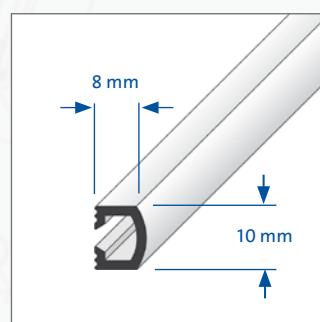

DURAL SAS

27, rue du Champ de Mars

F-57200 Sarreguemines

Tel.: 00.49.26.02.92.61.615/616

Fax: 00.49.26.02.92.61.803

info@dural.fr