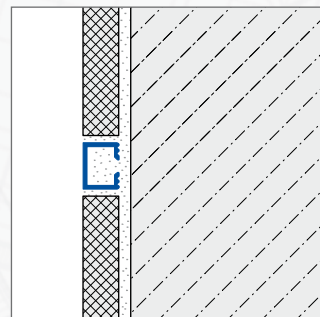

DURAL SAS

27, rue du Champ de Mars

F-57200 Sarreguemines

Tel.: 00.49.26.02.92.61.615/616

Fax: 00.49.26.02.92.61.803

info@dural.fr