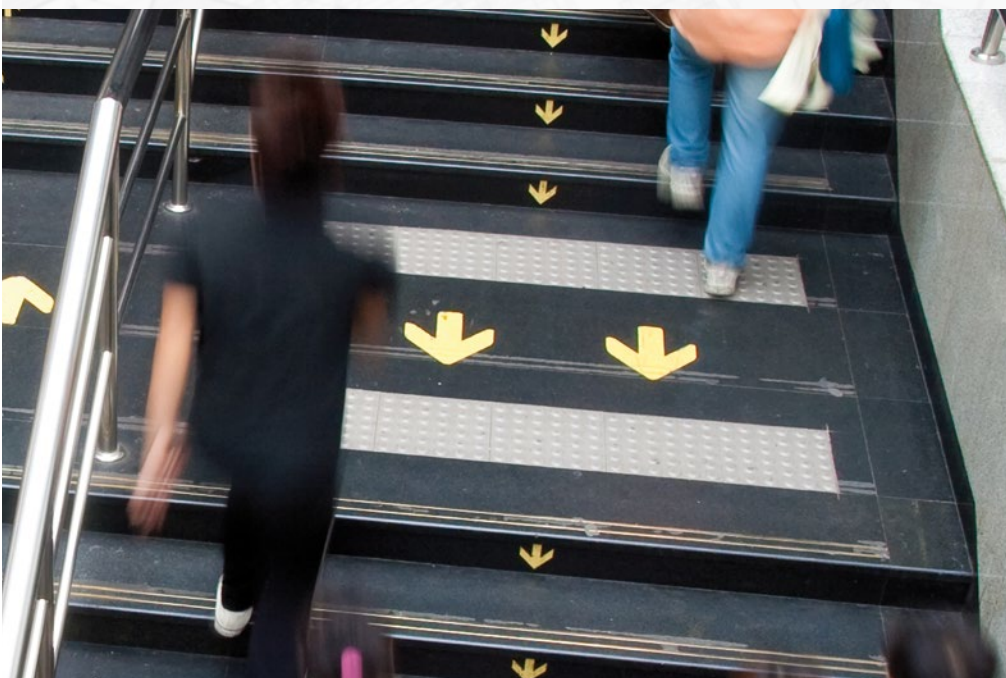

TAKTIL Plaque podotactile 1/1

Bande d'éveil pour revêtements rigides

- Informations relatives au produit -

DURAL

Caoutchouc

Caoutchouc

Inox

APPLICATION:

Éléments de nattes en caoutchouc de haute qualité ou en acier inoxydable pour bande d'éveil. Les éléments individuels peuvent être enlevés sans résidus après une utilisation temporaire par exemple pour des événements et des réunions. Les éléments individuels peuvent être retirés sans laisser de traces.